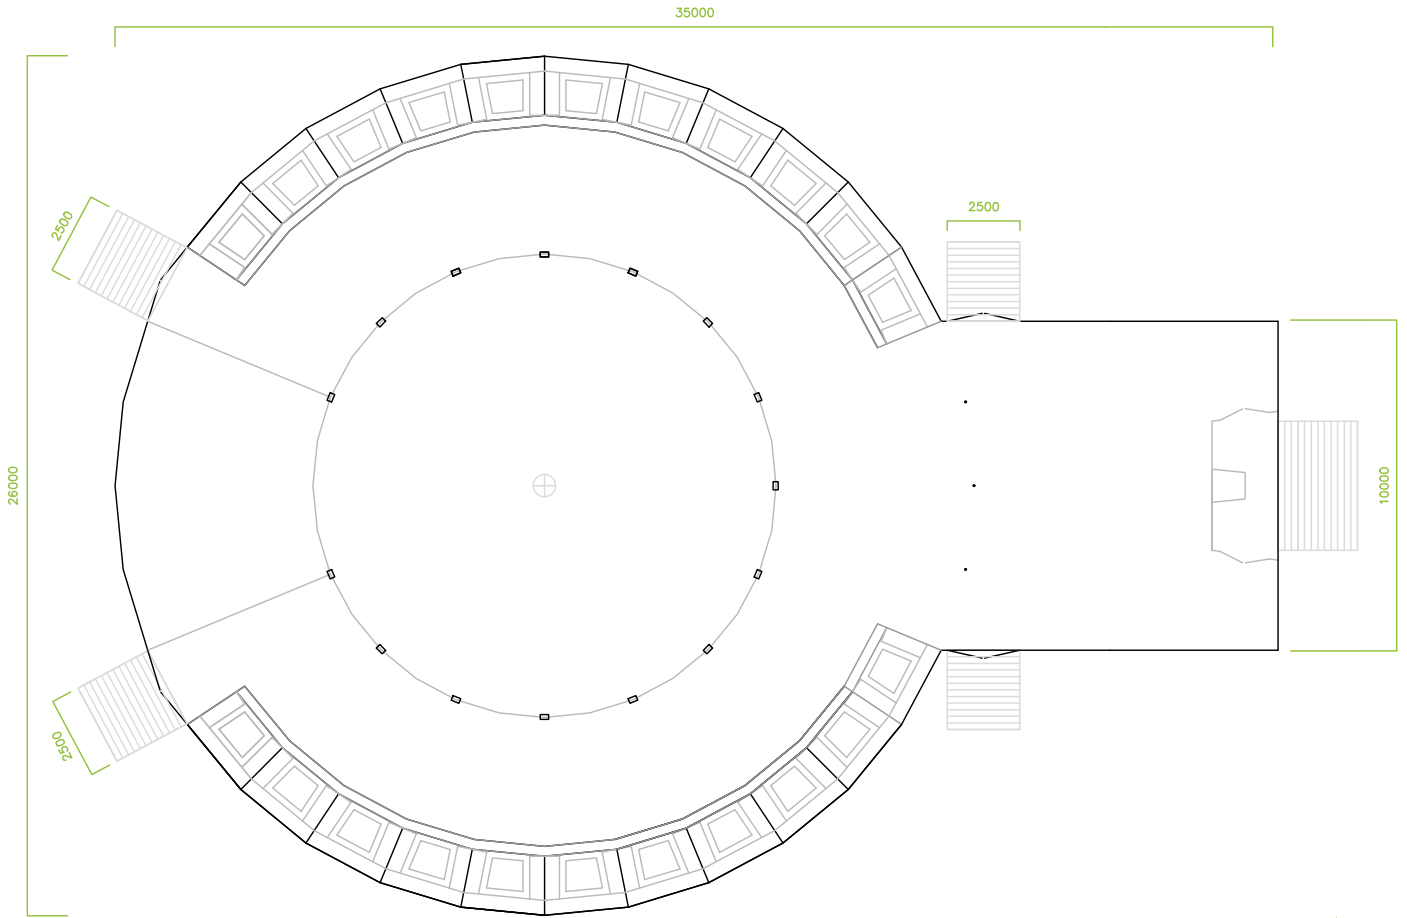

FORTUNA

EEN UIT DUIZENDEN...

VAN ROSMALEN EN ZONEN
SPIEGELTENTEN/MAGIC MIRRORS

FORTUNA

26M DIAMETER / 625M2 / ART NOUVEAU

Het nieuwste lid van onze familie. De Fortuna belichaamt alles waar ons bedrijf voor staat. Ze is gebouwd zonder concessies wat betreft kwaliteit en stijl, en creëert zo dat unieke gevoel uit de vroege 90e eeuw. Absoluut de beste spiegel tent waarmee we ooit hebben gewerkt.

VERLENGDE INGANG

5 METER - 675M2 / 10 METER - 725M2

GASTEN

STAANPLAATS
1100 GASTEN

THEATER
800 GASTEN

DINER
450 GASTEN

VLOER PLAN

ZIJ PROFIEL