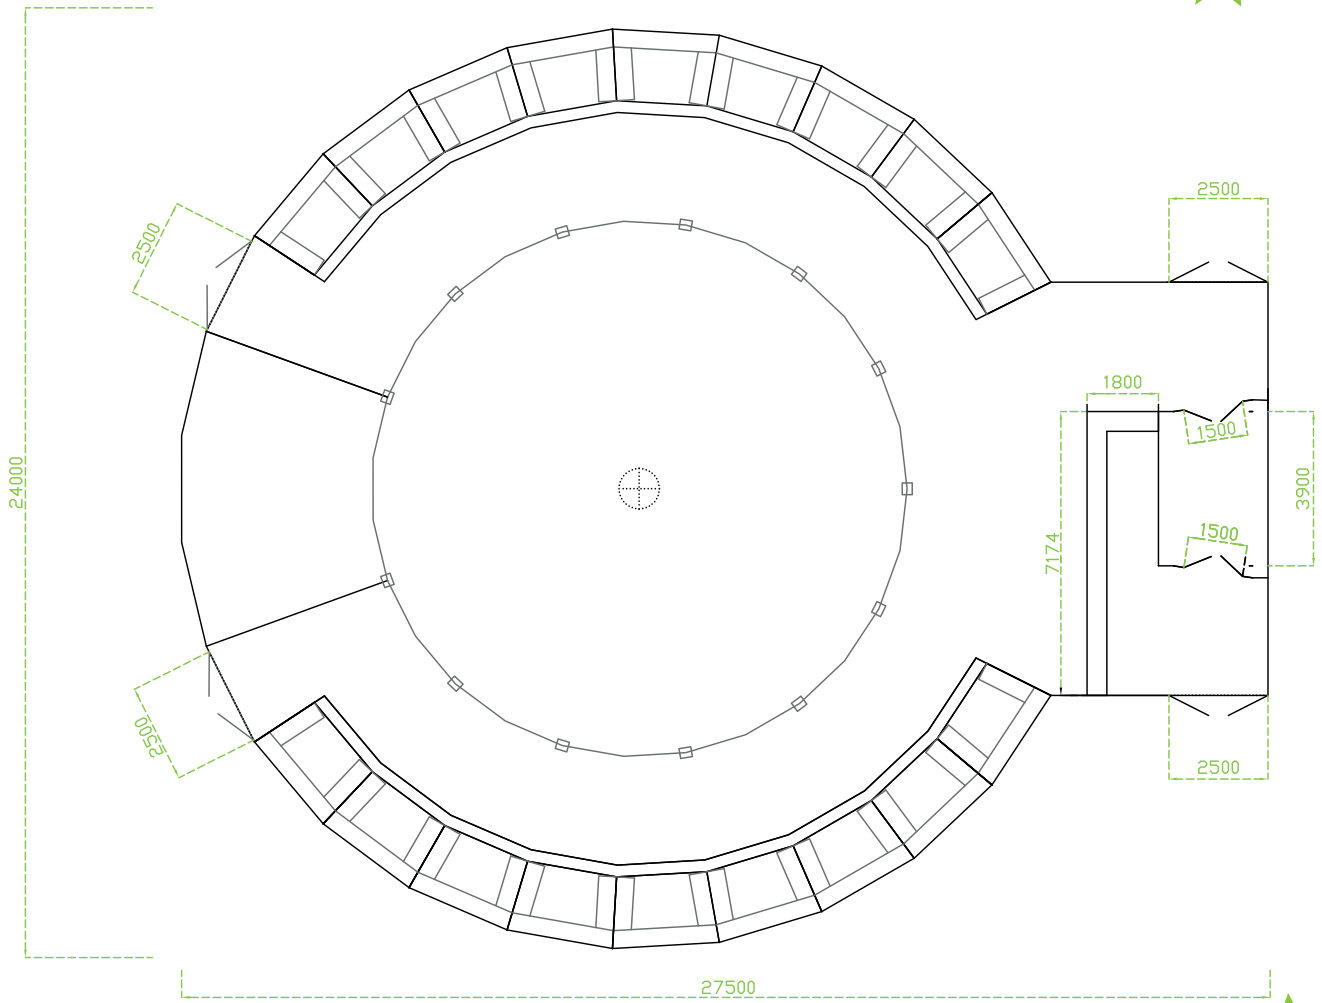

AURORA

MIRACLES DO HAPPEN...

VAN ROSMALEN EN ZONEN
SPIEGELTENTEN/MAGIC MIRRORS

AURORA

24M DIAMETER / 460M2 / ART DECO

Vernoemt naar een wonder uit de natuur, en minstens net zo indrukwekkend. Jarelang is de donkere en mysterieuze Aurora verdwenen uit de wereld van de spiegeltenten. Niemand kon deze bijzondere spiegeltent een plek geven, tot Van Rosmalen spiegeltenten haar liefdevol opnam in zijn verzameling.

GASTEN

STAANPLAATS
800 GASTEN

THEATER
580 GASTEN

DINER
300 GASTEN

VLOER PLAN

ZIJ PROFIEL